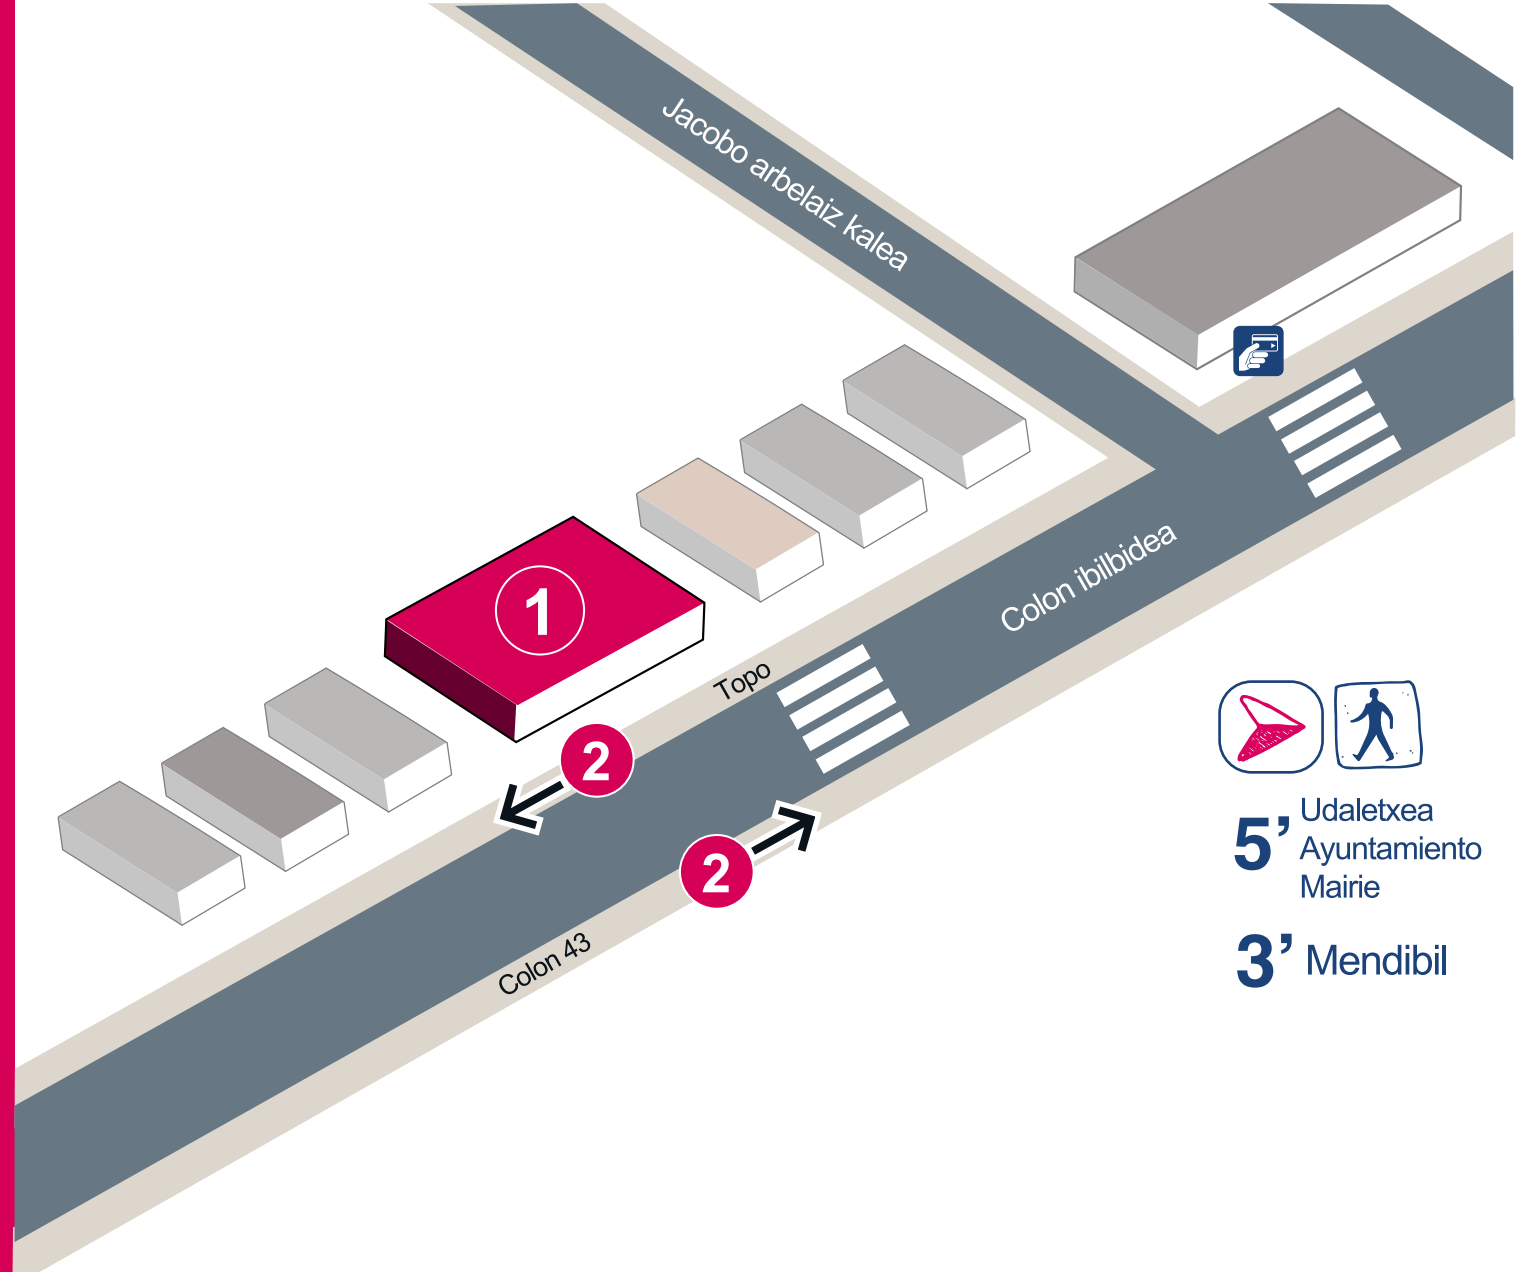

Prendre le train à Irun Colon

1

Irungo geltokia (Euskotren)
Estación Euskotren de Irun
Gare Euskotren d'Irun
Irun «Euskotren» station

2

Irungo "Topo/Colón 43" geralekua
Parada Irun Topo / Colón 43
Arrêt de bus Irun Topo / Colón 43
Irun Topo / Colón 43 bus station

Lurraldebus

E25 E26 E27 E28 E77 E78

Transports64

816

IrunBus

L1 L2 A3

oinezkoen bidea / peatonal
piétons / pedestrian

Kutxazain automatikoa / cajero automático
distributeur de billets / cash machine

Transfermuga

5' Udaletxea
Ayuntamiento
Mairie

3' Mendibil

5'

Irungo geltokia (Renfe)
Estacion (Renfe)
Gare (Renfe)